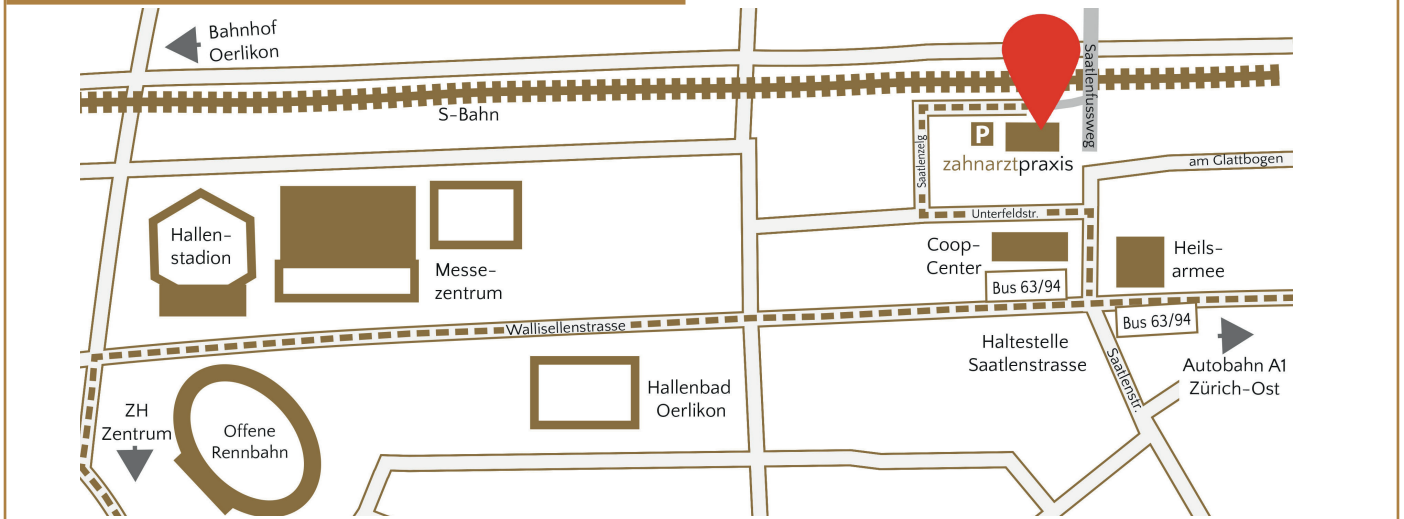

Anfahrt zu unserer Praxis

Adresse:

Saatlenstrasse 275
 8050 Zürich

GPS-Koordinaten: 47°24'45.7" N
 8°33'47.8" E

Parkplätze

Parkplätze befinden sich hinter dem Haus.

- ✓ Beachten Sie: Die Zufahrt erfolgt über Saatlenzelg

Anfahrtsskizze

Privatverkehr

ab Zürich City/ Oerlikon Zentrum:

- ✓ Schilder Richtung Messe/ Hallenstadion
 - ✓ weiter auf Wallisellenstrasse Richtung Dübendorf/ Wallisellen
- An Kreuzung Saatlenstrasse (Coop Center, Heilsarmee) links abbiegen ins Saatlenquartier

ab Dübendorf/ Wallisellen:

- ✓ Schilder Richtung Messe/ Hallenstadion
- ✓ An Kreuzung Saatlenstrasse (Coop Center, Heilsarmee) rechts abbiegen ins Saatlenquartier

Öffentlicher Verkehr